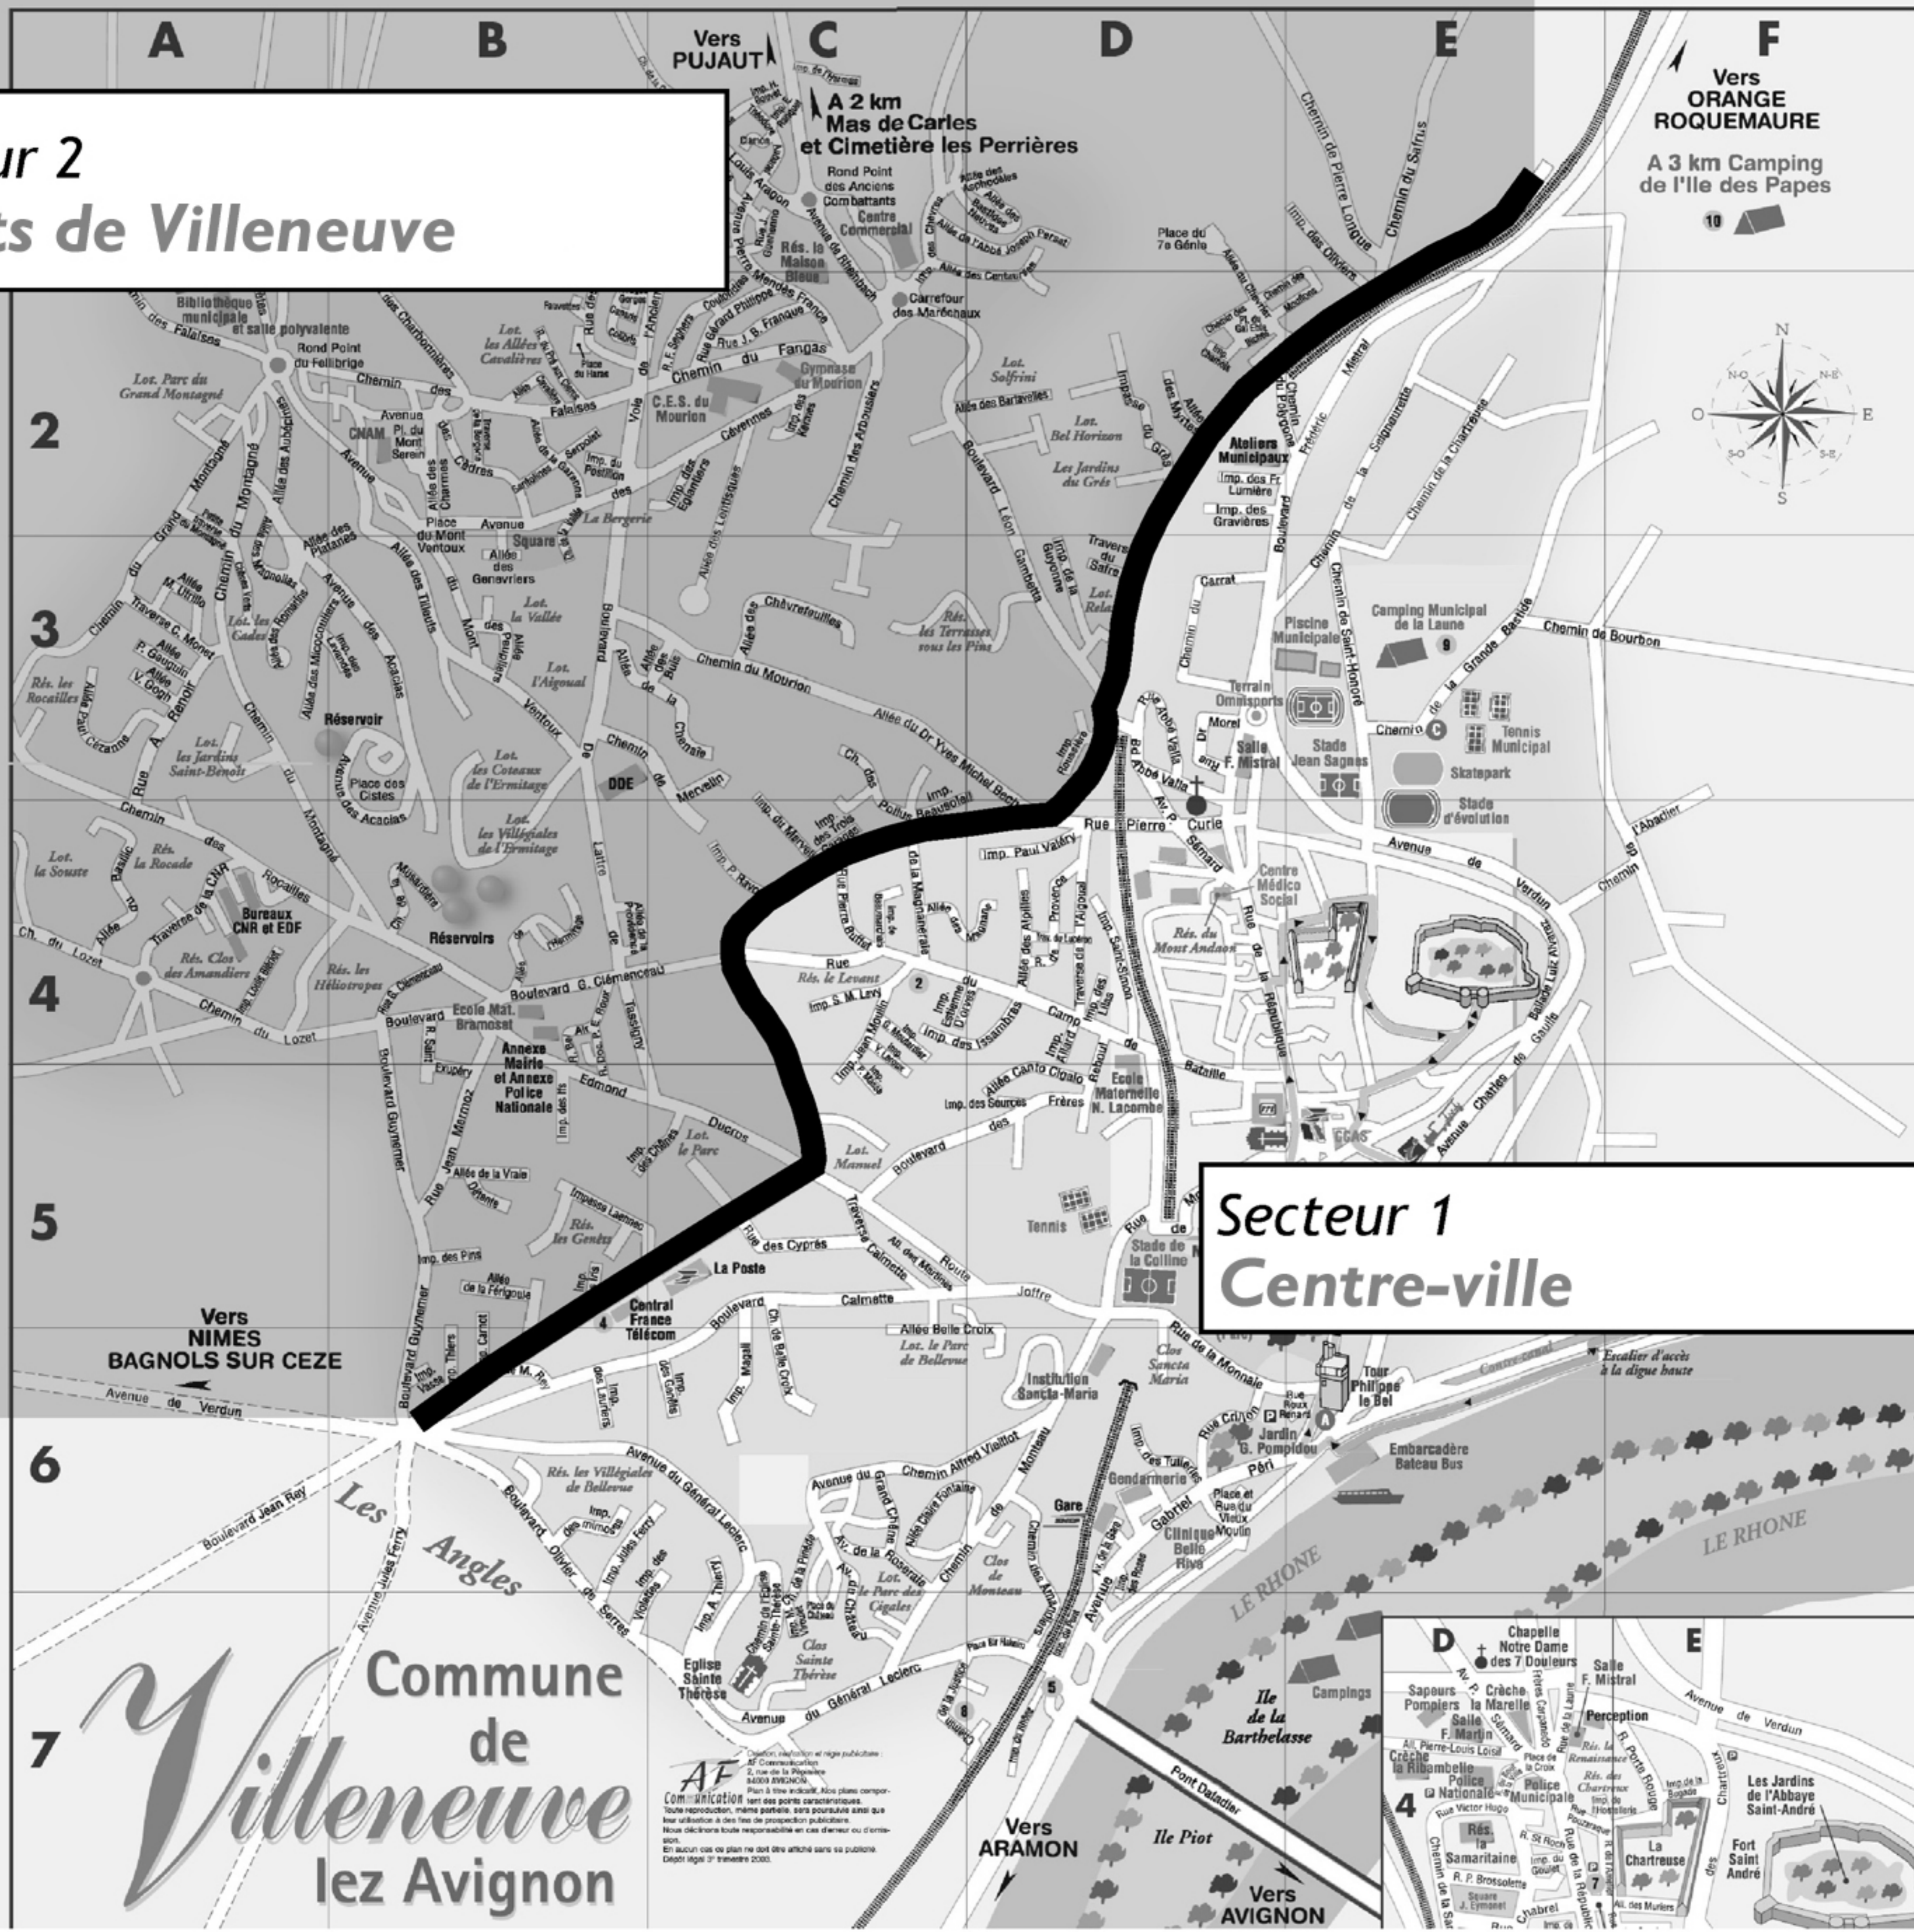

Secteur 2 Hauts de Villeneuve

Secteur 1 Centre-ville

Vers
NIMES
BAGNOLS SUR CEZE

Vers
PUJAUT

Vers
ORANGE
ROQUEMAURE

A 3 km Camping
de l'île des Papes

A 2 km
Mas de Carles
et Cimetière les Perrières

Vers
NIMES
BAGNOLS SUR CEZE

Vers
ARAMON

Vers
AVIGNON

Villeneuve lez Avignon

Commune de